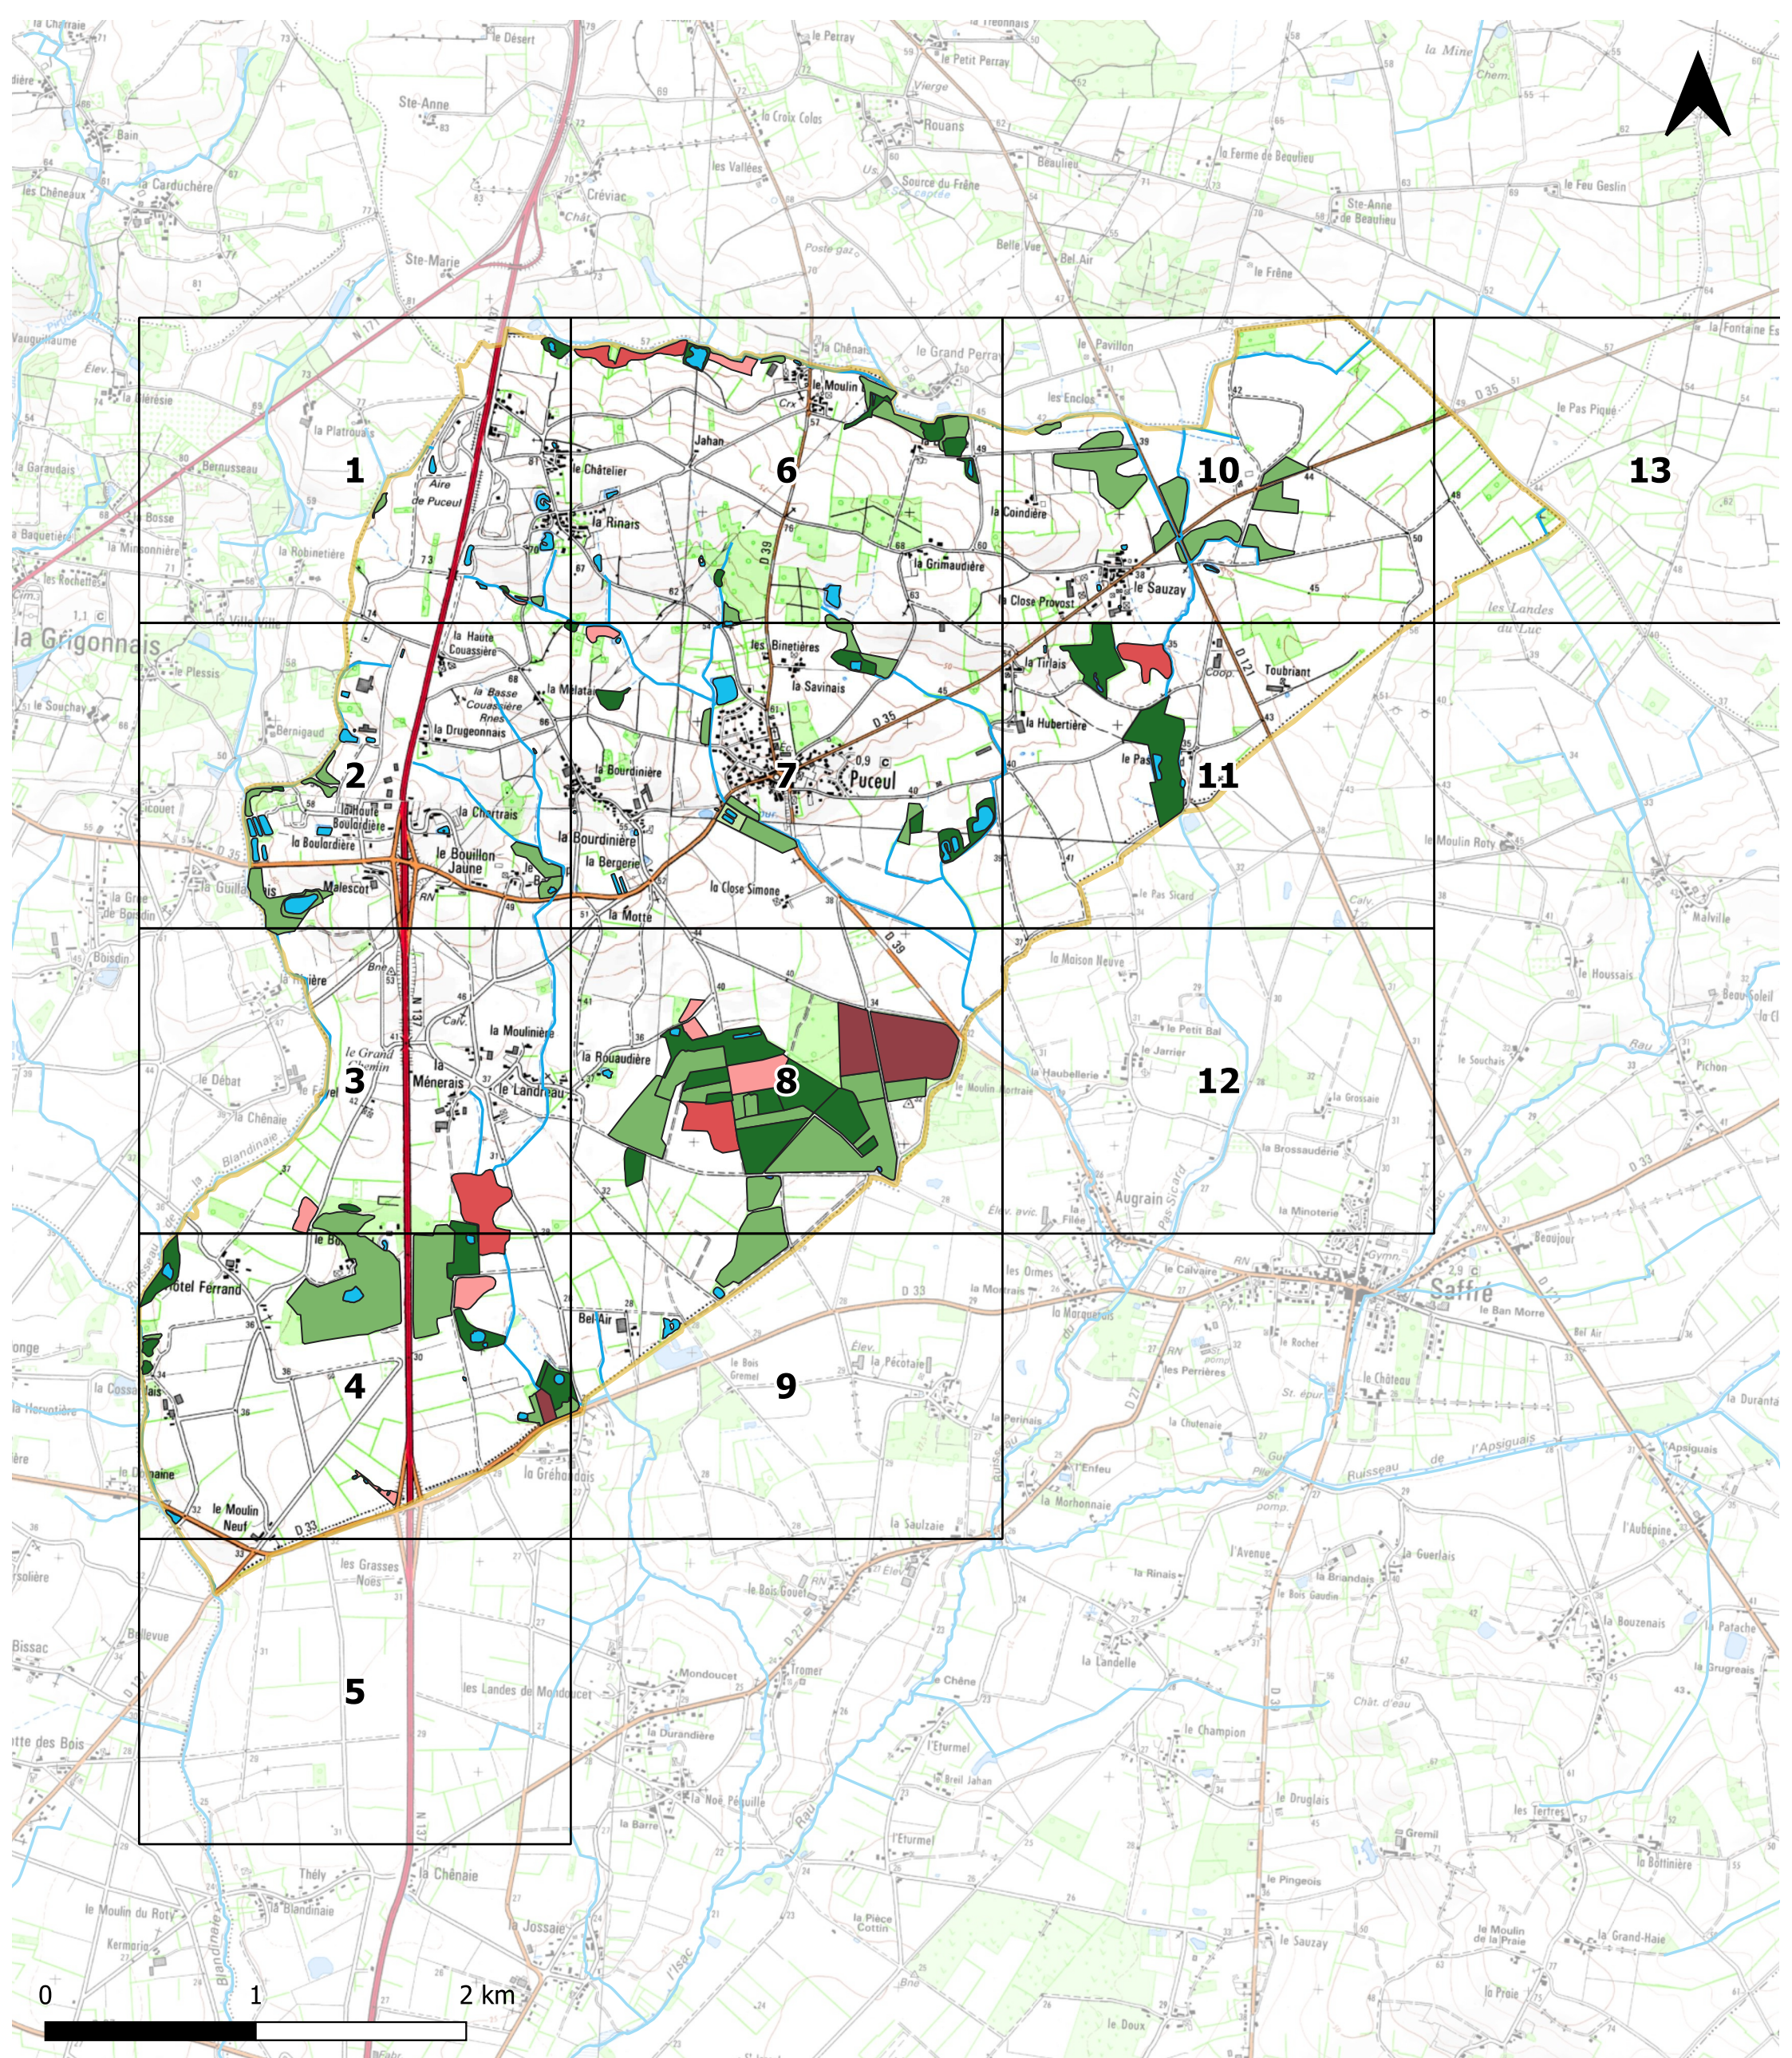

Atlas de l'inventaire des zones humides

Commune de PUCEUL

Date de réalisation : novembre 2023

**Atlas des zones humides
- Commune de Puceul -**

Légende

Limites

Commune de Puceul

Réseau hydrographique

Cours d'eau

Mares et plans d'eau

Zones humides

Milieux aquatiques non marins

Tourbières et marais

Prairies et landes

Bois

Terres agricoles et sylvicoles - prairies améliorées

le Grand Chemin

3

la Ménerais

37

le Landreau

39

la Chênaie

42

le Bor

dais

omaine

le Moulin Neuf

la Gréhar

36

36

30